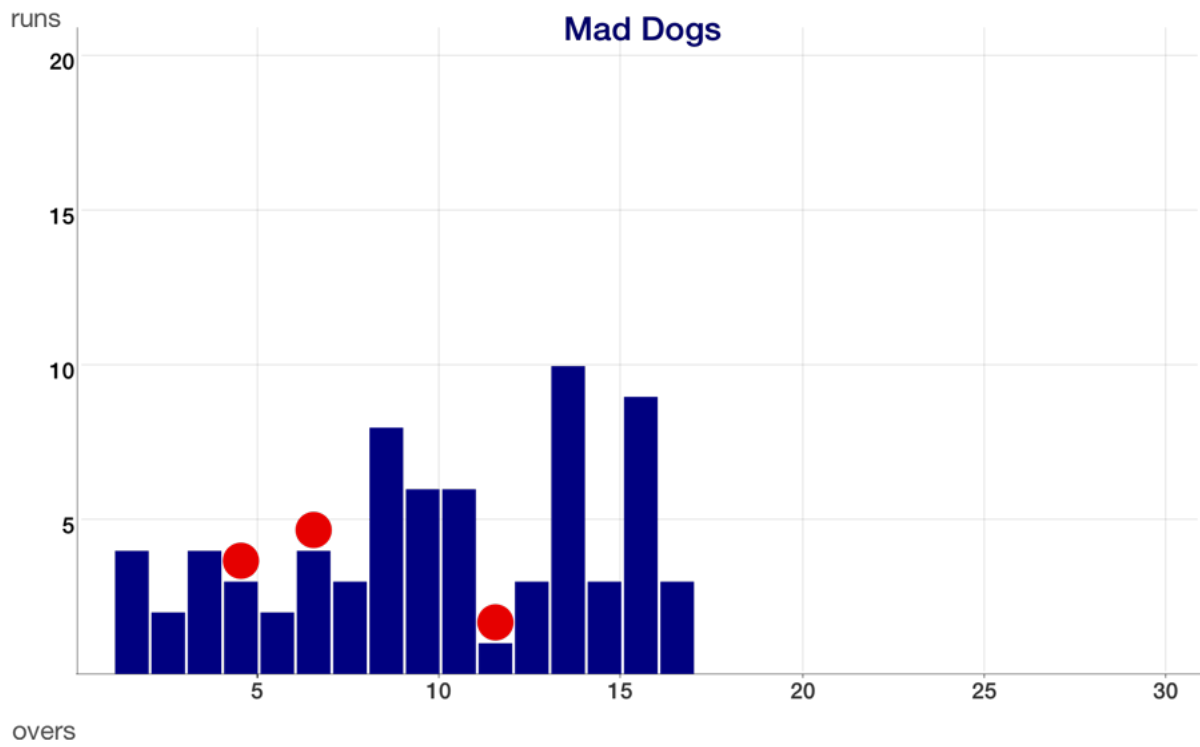

Philadelphia Cricket Club vs Mad Dogs

Philadelphia Cricket Club INNINGS

O	RUNS	WKT	BOWLER	BALL BY BALL
1	0	1	Md Coutts, David	. W . . . .
2	3	1	Md Simon, Bert	. 1lb . . 2 .
3	6	1	Md Coutts, David	1wd . . 1wd 1 . . .
4	9	1	Md Simon, Bert	. . 1wd 1 1 . .
5	15	1	Md Coutts, David	1wd 1 . . . 4 .
6	23	1	Md Smith, Herno	1wd 1wd 1wd . 1wd . 1 2 . 1wd .
7	27	2	Md Zacharias, Sanil	1 . . W 1wd . 1wd 1 .
8	27	4	Md Smith, Herno	. W . . . W
9	30	4	Md Zacharias, Sanil	. 3wd . . . .
10	39	4	Md Smith, Herno	. 1 2wd . 4 2 .
11	41	5	Md Zacharias, Sanil	. . 2wd W . . .
12	43	5	Md Nichani, Ravi	. 1 . . . 1
13	46	5	Md Moore, John	. . 1 1 . 1
14	47	5	Md Nichani, Ravi	. . 1 . . .
15	48	5	Md Moore, John	. 1 . . . .
16	50	5	Md Nichani, Ravi	 2
17	55	5	Md Moore, John	1 . 2 2 . .
18	57	5	Md Simon, Bert	. . . 1 . 1
19	59	6	Md Coutts, David	W 1wd . . . . 1wd .
20	60	6	Md Simon, Bert	. . . . 1 .

Mad Dogs INNINGS

O	RUNS	WKT	BOWLER	BALL BY BALL
1	0	0	PCC O'Brien, Jim	. . . . .
2	4	0	PCC Marsan, Mark	1 1 . . 1 1
3	6	0	PCC O'Brien, Jim	. . 2 . .
4	10	0	PCC Marsan, Mark	. . . 1nb 1 2 .
5	13	1	PCC Ishmail, Riz	W 1 . 1 1wd . .
6	15	1	PCC Marsan, Mark	. . . . 1 1
7	19	2	PCC Ishmail, Riz	1 W 2 . 1 .
8	22	2	PCC Marsan, Mark	1wd . . . 2 . .
9	30	2	PCC Ishmail, Riz	2 . 1 . 2 3wd .
10	36	2	PCC Levin, Fred	4 . 1 . . 1wd .
11	42	2	PCC Ishmail, Riz	. 1 . . 4 1
12	43	3	PCC Levin, Fred	. W . . 1lb .
13	46	3	PCC Woods, Roger	. 1wd . 1 1 . .
14	56	3	PCC Levin, Fred	4 2 . . 2 2
15	59	3	PCC Woods, Roger	. . 2 . 1 .
16	68	3	PCC Levin, Fred	1 1 . 1 1 1wd 4
17	71	3	PCC Woods, Roger	1 . 1wd 1

Philadelphia Cricket Club vs Mad Dogs

Manhattan