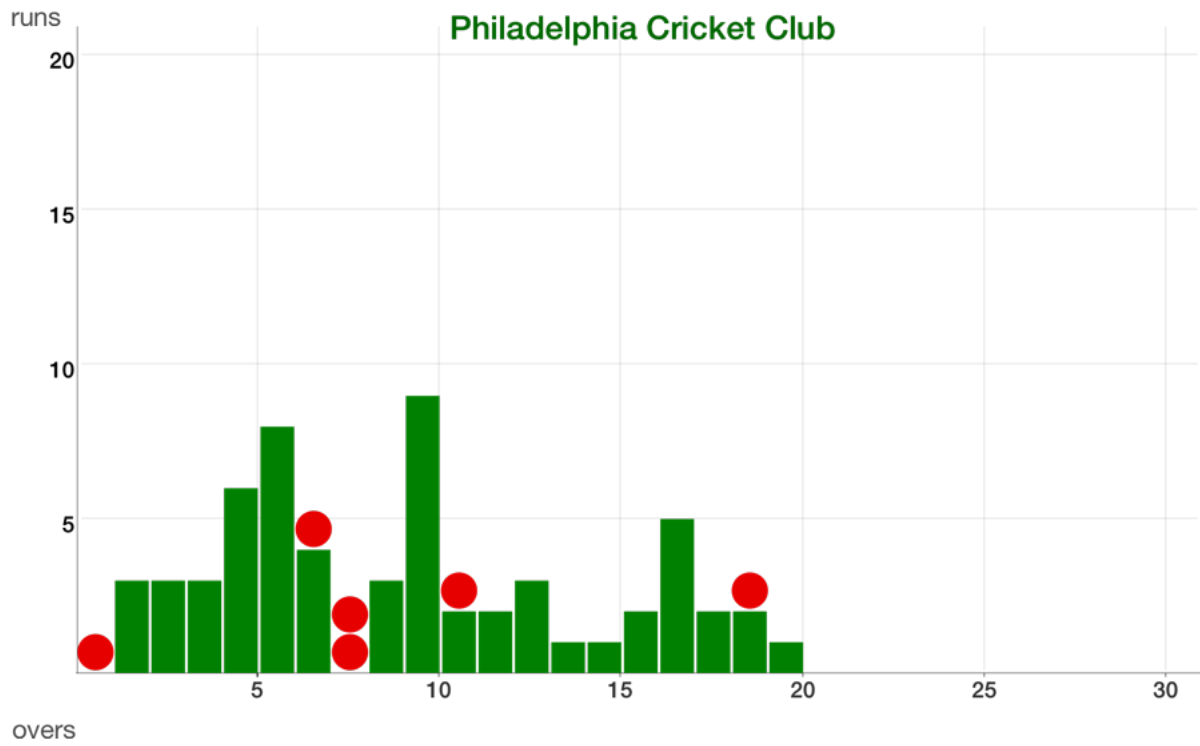

Philadelphia Cricket Club vs Mad Dogs

Philadelphia Cricket Club INNINGS

O	RUNS	WKT	BOWLER	BALL BY BALL
1	0	1	Md Coutts, David	. W . . . .
2	3	1	Md Simon, Bert	. 1lb . . 2 .
3	6	1	Md Coutts, David	1wd . . 1wd 1 . . .
4	9	1	Md Simon, Bert	. . 1wd 1 1 . .
5	15	1	Md Coutts, David	1wd 1 . . . 4 .
6	23	1	Md Smith, Herno	1wd 1wd 1wd . 1wd . 1 2 . 1wd .
7	27	2	Md Zacharias, Sanil	1 . . W 1wd . 1wd 1 .
8	27	4	Md Smith, Herno	. W . . . W
9	30	4	Md Zacharias, Sanil	. 3wd . . . .
10	39	4	Md Smith, Herno	. 1 2wd . 4 2 .
11	41	5	Md Zacharias, Sanil	. . 2wd W . . .
12	43	5	Md Nichani, Ravi	. 1 . . . 1
13	46	5	Md Moore, John	. . 1 1 . 1
14	47	5	Md Nichani, Ravi	. . 1 . . .
15	48	5	Md Moore, John	. 1 . . . .
16	50	5	Md Nichani, Ravi	 2
17	55	5	Md Moore, John	1 . 2 2 . .
18	57	5	Md Simon, Bert	. . . 1 . 1
19	59	6	Md Coutts, David	W 1wd . . . . 1wd .
20	60	6	Md Simon, Bert	. . . . 1 .

Mad Dogs INNINGS

O	RUNS	WKT	BOWLER	BALL BY BALL
1	0	0	PCC O'Brien, Jim	. . . . .
2	4	0	PCC Marsan, Mark	1 1 . . 1 1
3	6	0	PCC O'Brien, Jim	. . 2 . .
4	10	0	PCC Marsan, Mark	. . . 1nb 1 2 .
5	13	1	PCC Ishmail, Riz	W 1 . 1 1wd . .
6	15	1	PCC Marsan, Mark	. . . . 1 1
7	19	2	PCC Ishmail, Riz	1 W 2 . 1 .
8	22	2	PCC Marsan, Mark	1wd . . . 2 . .
9	30	2	PCC Ishmail, Riz	2 . 1 . 2 3wd .
10	36	2	PCC Levin, Fred	4 . 1 . . 1wd .
11	42	2	PCC Ishmail, Riz	. 1 . . 4 1
12	43	3	PCC Levin, Fred	. W . . 1lb .
13	46	3	PCC Woods, Roger	. 1wd . 1 1 . .
14	56	3	PCC Levin, Fred	4 2 . . 2 2
15	59	3	PCC Woods, Roger	. . 2 . 1 .
16	68	3	PCC Levin, Fred	1 1 . 1 1 1wd 4
17	71	3	PCC Woods, Roger	1 . 1wd 1

Philadelphia Cricket Club vs Mad Dogs

Manhattan