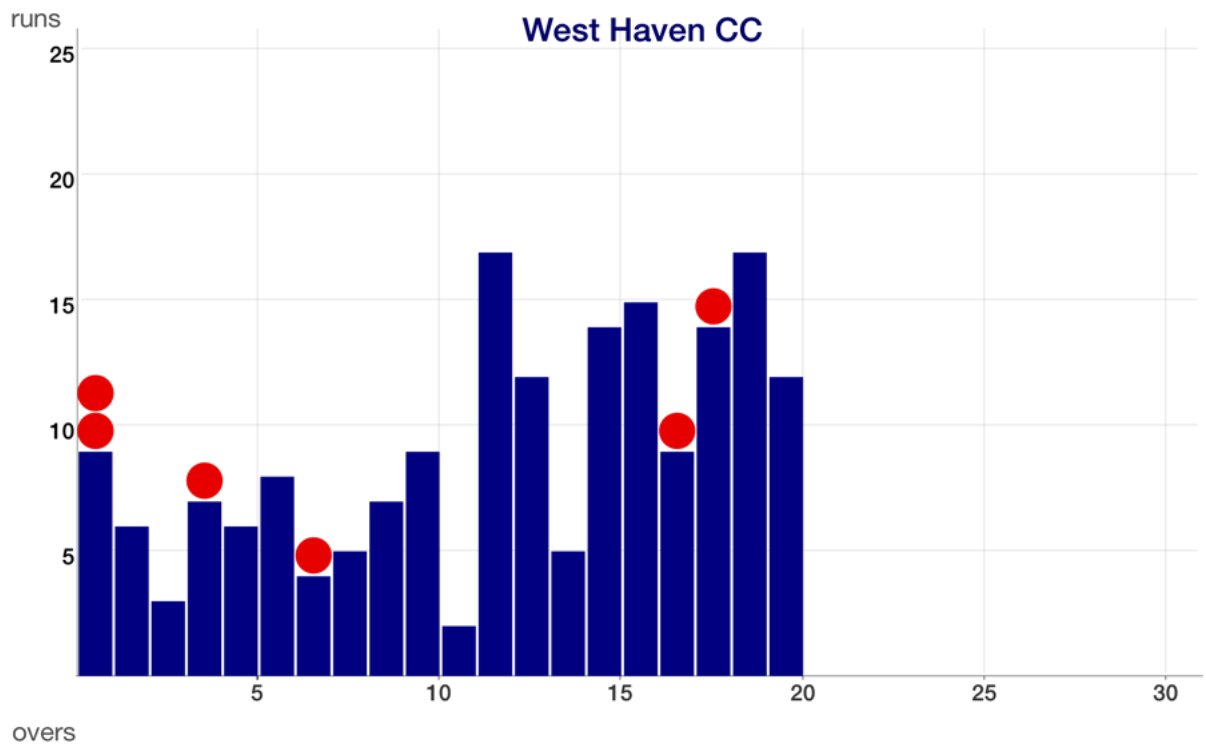

Amwell Valley vs West Haven CC

West Haven CC INNINGS

O	RUNS	WKT	BOWLER	BALL BY BALL
1	9	2	Kishore Gupte	4 W 4 . W 1
2	15	2	Nameesh Arora	1wd 1wd 1 . . . 1wd 1 1wd .
3	18	2	Kishore Gupte	1wd 1wd 1 . . . . .
4	25	3	Nameesh Arora	4 1 W 1 . 1
5	31	3	Kishore Gupte	1 . 4 . . 1
6	39	3	Nameesh Arora	. 1wd . 2 . 1 4
7	43	4	Kishore Gupte	. . 4 . W .
8	48	4	Nameesh Arora	1 1wd . . 1wd 1 . 1
9	55	4	Amar Kulkarni	. . . 1 2 4
10	64	4	Yogesh Darhale	1 1wd 1 1wd . 1 4 .
11	66	4	Amar Kulkarni	1 . . . 1 .
12	83	4	Yogesh Darhale	. 6 2 4 4 1
13	95	4	Amar Kulkarni	6 4 . . 2 .
14	100	4	Les Schriber	. 1 . 2 2
15	114	4	Tony Thandi	2 1 1 4 6 .
16	129	4	Les Schriber	1 4 4 1 1 4
17	138	5	Nikhil Manchanda	. 4 1 1 1 1wd 1wd W
18	152	6	Don Hettiaratchy	1wd 1wd 4 1 1 W 4 1wd 1
19	169	6	Nikhil Manchanda	1 1wd 4 2 . 3 6
20	181	6	Don Hettiaratchy	. 3wd 1 . 4 2 2

Amwell Valley INNINGS

O	RUNS	WKT	BOWLER	BALL BY BALL
1	13	0	Manesh Prabhu	4 1 2 1 1wd . 4
2	18	0	Suriya Rajamani	. 1wd . 1 1wd 1 1 .
3	20	0	Manesh Prabhu	. . 1 . 1 .
4	28	0	Suriya Rajamani	. 4 1wd . 1 1 1
5	36	0	Manesh Prabhu	1 4 1wd . . . 2
6	45	0	Suriya Rajamani	4 1 1wd 1 . 1 1
7	54	0	Manesh Prabhu	1 1 4 1 1 1
8	62	0	Ganesh Swarna	. 4 1 1 1 1
9	66	0	Prasanna	1 . 1 1 . 1
10	71	0	Ganesh Swarna	1 1 1wd . 1 . 1
11	76	0	Mark Brendon	1 1wd 1 1 1 . .
12	81	0	Sadagopan S	. 1 1 2 . 1
13	93	0	Mark Brendon	. 2 2 1 4 1 2
14	96	0	Sadagopan S	. . 1 . 1 1
15	104	1	Raj Madugula	. 4 1wd W . 2 1
16	113	1	Gautam Anne	1 1 2 1wd 1 1 2
17	121	1	Raj Madugula	1 2 1 4 .
18	125	2	Gautam Anne	. W 2 1 1 .
19	136	2	Raj Madugula	1wd 3 1 1 3 1 1
20	140	3	Prasanna	1 1W 1 1 . .

Amwell Valley vs West Haven CC

Manhattan