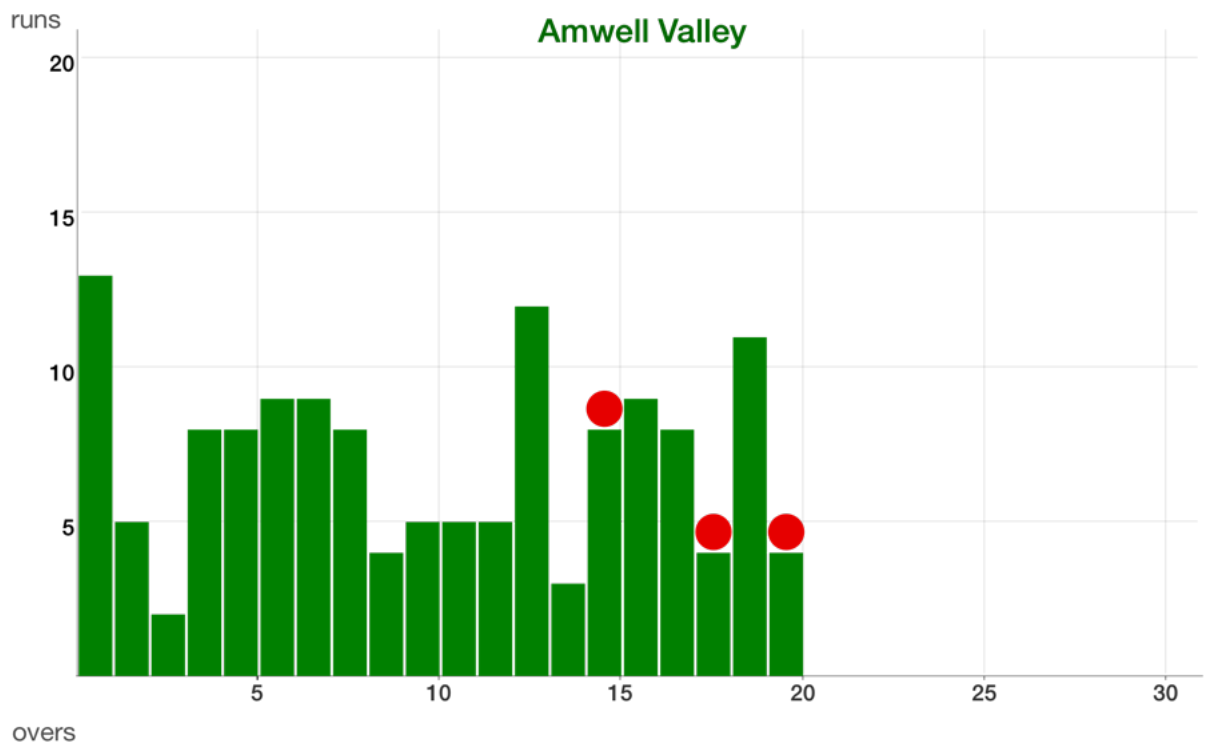

Amwell Valley vs West Haven CC

West Haven CC INNINGS

O	RUNS	WKT	BOWLER	BALL BY BALL
1	9	2	Kishore Gupte	4 W 4 . W 1
2	15	2	Nameesh Arora	1wd 1wd 1 . . . 1wd 1 1wd .
3	18	2	Kishore Gupte	1wd 1wd 1 . . . . .
4	25	3	Nameesh Arora	4 1 W 1 . 1
5	31	3	Kishore Gupte	1 . 4 . . 1
6	39	3	Nameesh Arora	. 1wd . 2 . 1 4
7	43	4	Kishore Gupte	. . 4 . W .
8	48	4	Nameesh Arora	1 1wd . . 1wd 1 . 1
9	55	4	Amar Kulkarni	. . . 1 2 4
10	64	4	Yogesh Darhale	1 1wd 1 1wd . 1 4 .
11	66	4	Amar Kulkarni	1 . . . 1 .
12	83	4	Yogesh Darhale	. 6 2 4 4 1
13	95	4	Amar Kulkarni	6 4 . . 2 .
14	100	4	Les Schriber	. 1 . 2 2
15	114	4	Tony Thandi	2 1 1 4 6 .
16	129	4	Les Schriber	1 4 4 1 1 4
17	138	5	Nikhil Manchanda	. 4 1 1 1 1wd 1wd W
18	152	6	Don Hettiaratchy	1wd 1wd 4 1 1 W 4 1wd 1
19	169	6	Nikhil Manchanda	1 1wd 4 2 . 3 6
20	181	6	Don Hettiaratchy	. 3wd 1 . 4 2 2

Amwell Valley INNINGS

O	RUNS	WKT	BOWLER	BALL BY BALL
1	13	0	Manesh Prabhu	4 1 2 1 1wd . 4
2	18	0	Suriya Rajamani	. 1wd . 1 1wd 1 1 .
3	20	0	Manesh Prabhu	. . 1 . 1 .
4	28	0	Suriya Rajamani	. 4 1wd . 1 1 1
5	36	0	Manesh Prabhu	1 4 1wd . . . 2
6	45	0	Suriya Rajamani	4 1 1wd 1 . 1 1
7	54	0	Manesh Prabhu	1 1 4 1 1 1
8	62	0	Ganesh Swarna	. 4 1 1 1 1
9	66	0	Prasanna	1 . 1 1 . 1
10	71	0	Ganesh Swarna	1 1 1wd . 1 . 1
11	76	0	Mark Brendon	1 1wd 1 1 1 . .
12	81	0	Sadagopan S	. 1 1 2 . 1
13	93	0	Mark Brendon	. 2 2 1 4 1 2
14	96	0	Sadagopan S	. . 1 . 1 1
15	104	1	Raj Madugula	. 4 1wd W . 2 1
16	113	1	Gautam Anne	1 1 2 1wd 1 1 2
17	121	1	Raj Madugula	1 2 1 4 .
18	125	2	Gautam Anne	. W 2 1 1 .
19	136	2	Raj Madugula	1wd 3 1 1 3 1 1
20	140	3	Prasanna	1 1W 1 1 . .

Amwell Valley vs West Haven CC

Manhattan